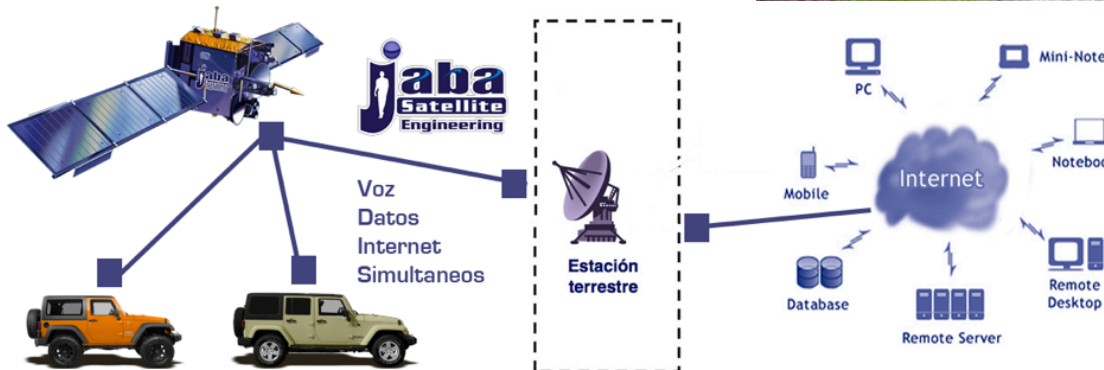

Technical Specifications

Device Capabilities	Internet, Email, Phone, FTP, FoIP (Fax), ISDN, SMS Text, Video Streaming
Internet Speeds (shared service)	464 Kbps speeds (both directions)
Global Voice	4 Kbps 3.1K audio (Uses any standard phone)
ISDN	64 Kbps
Streaming CIR 1:1 Speeds	Options of 32, 64, and 128 Kbps (both directions)
SMS Texting	Up to 160 characters
Wireless	802.11 b/g access point (up to 11 simultaneous sessions)
Operational Satellite Look Angle	BGAN satellite must be at least 5° from the horizon
Tracking Max Speed	Vehicle Turning Rate < 40° / sec
Cable to Controller Length	Up to 8 meters.
Water and Dust Rating	IP 56 (antenna)
Operational Temperature	-13° to 131° F (-25°C to 55°C)
Ice Buildup	Non-operational at 25mm of ice
Storage (survival) Temperature	-40° to 80° C
Max Power Consumption - Operating	65 Watts (35 Watts on idle)
DC Input Power	12 or 24 Volt Vehicle Power
Humidity	95% non-condensing at 40°C
Antenna Dimensions	119mm high x 252mm dia for Class 11 Antenna
Weight	2 Kg for Class 11 Antenna
Antenna Cable Length	Tracking antenna, 8 meter RF cable. Note: Antenna cable length can be changed, but the maximum loss must be less than <10 dB at 1.6 GHz.
Controller (Transceiver) Dimensions	281mm x 232mm x 46mm
Static / Public IP's	Optional. Up to 11 may be ordered